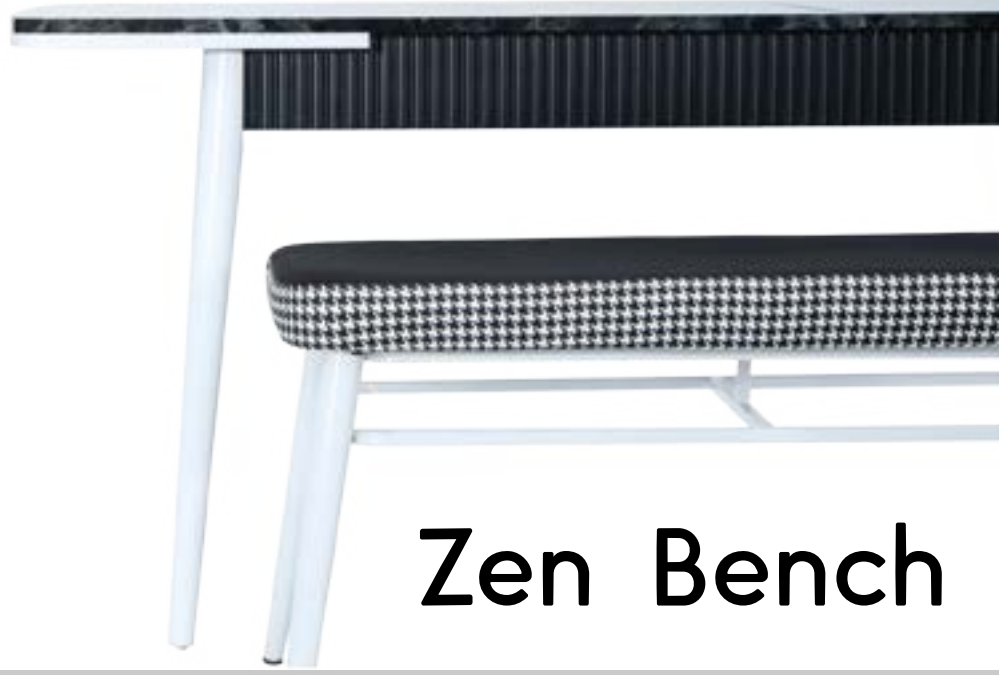

Ritim Sandalye

Liza Mdf Masa
(Ahşap Ayak) F-125

Ritim Kütük Takım

	En Widght	Boy Lenght	Yükseklik Height
	45 cm	50 cm	90 cm
	80 cm	80 cm	75 cm

Zen Bench

Zen Bank Takım

	En Width	Boy Length	Yükseklik Height
	53 cm	55 cm	90 cm
	80 cm	130 + 38 cm	76 cm
	45 cm	105 cm	51 cm
	50 cm	110 cm	90 cm