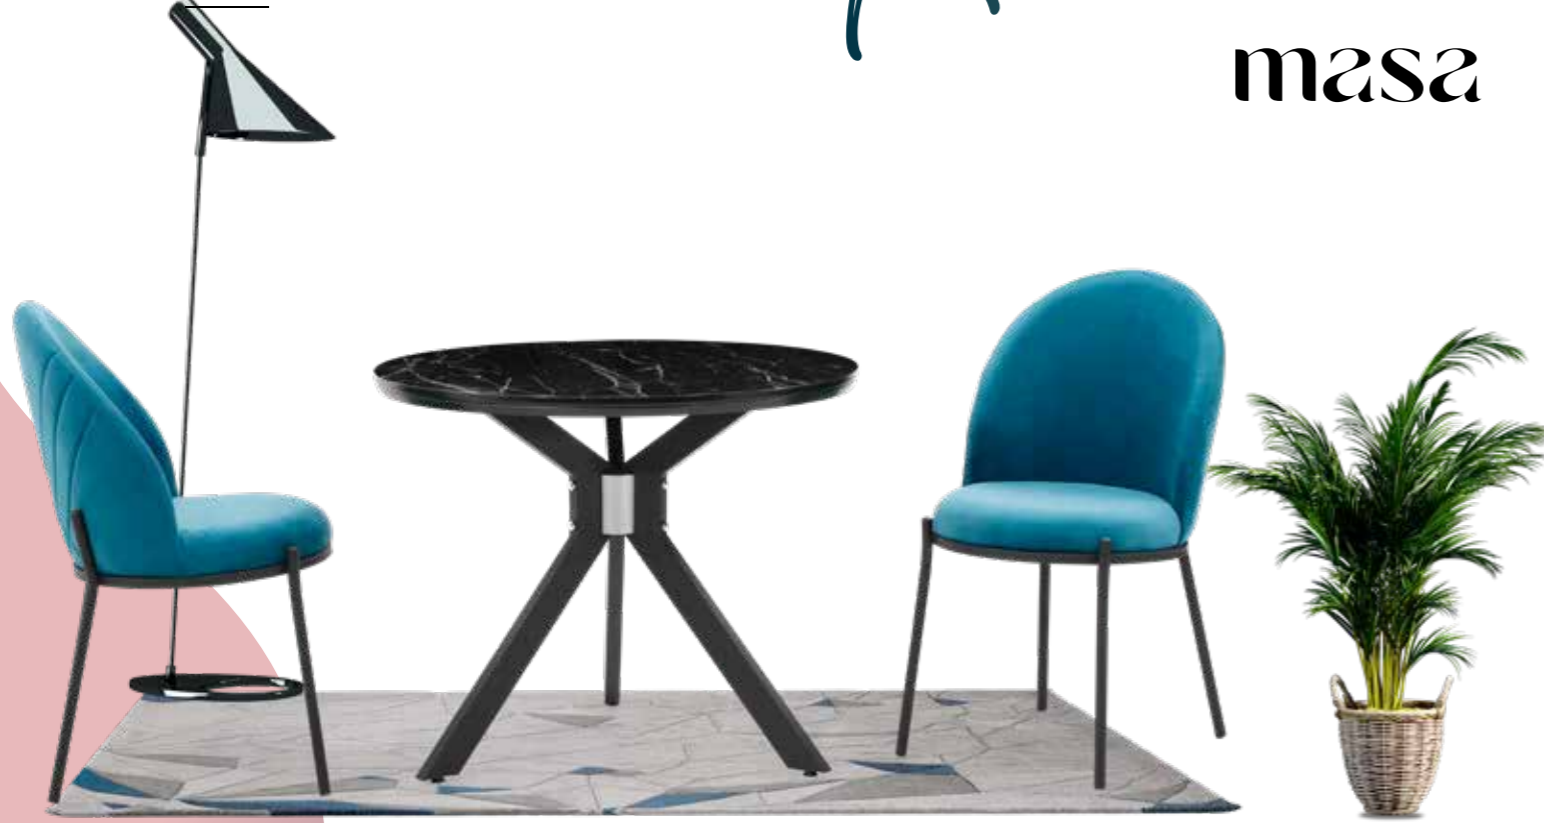

COLOR Serisi

Roma masa

Renk / Color

Siyah / Black

Kod / Code

E / 130

Roma sandalye