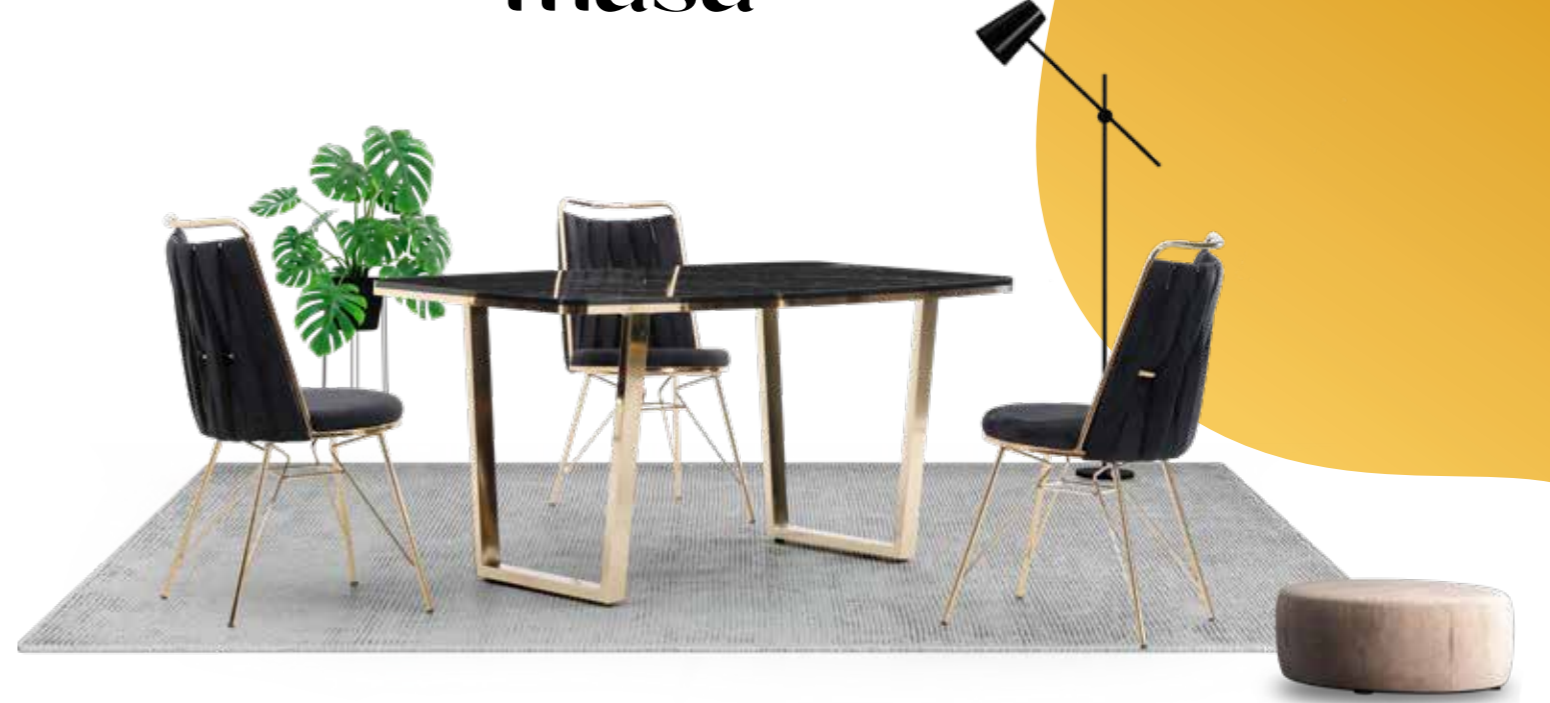

GOLDEN Serisi

Renk / Color
Siyah / Black

Kod / Code
E / 210

Alyans masa